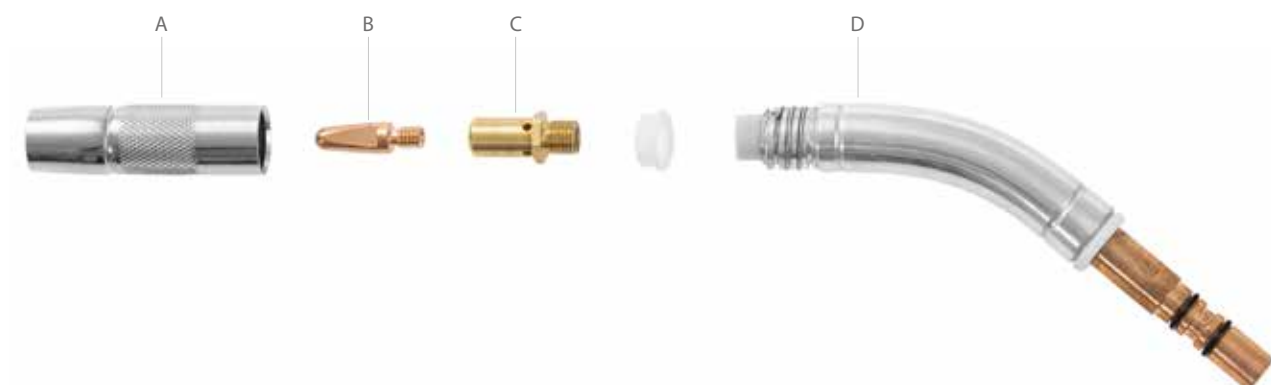

Consumibles

 GX253G35, GX253G5, GX255G35, GX255G5

A. Boquilla de gas	\varnothing 18, (20)
958010101	MT18-25-26 con manguito aislante

D. Cuello de pistola	
SP014695	180G

B. Punta de contacto	
CT10C1SD003	1.0 C1 STD M6

Conductores de alambre	
W013628	0,9-1,2 Fe/3,5 m \varnothing 4,6 en acero
W013632	0,9-1,2 Fe/5,0 m \varnothing 4,6 en acero

C. Adaptador de punta de contacto	
9580173	MT18, 25

Tubo guía de alambre	
SP016214	Tapa de 4,9 mm, sellada, G