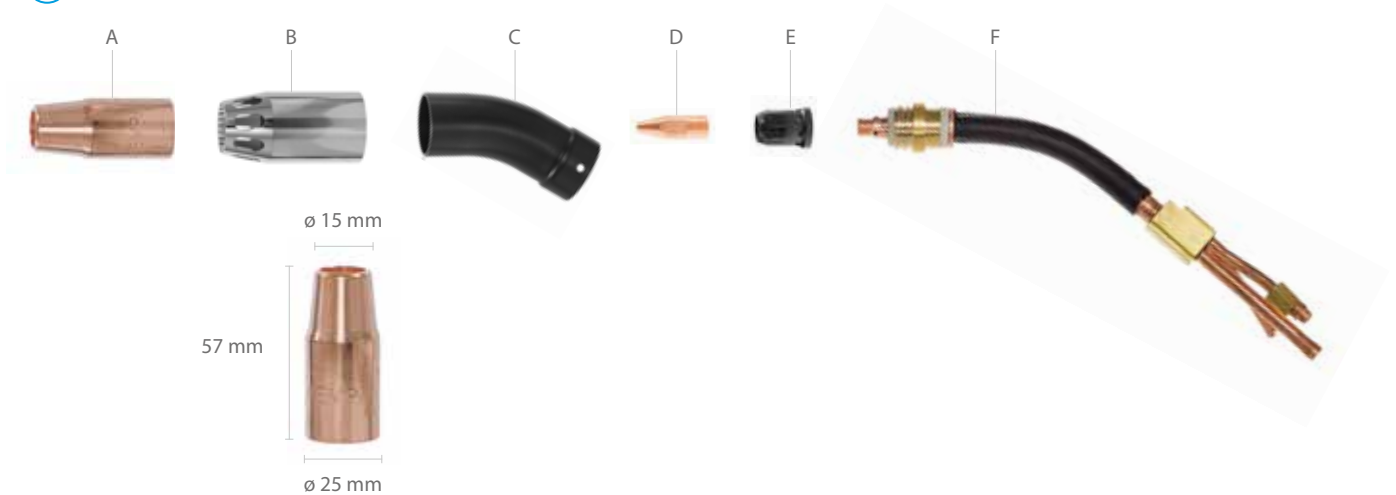

Consumibles

 GF403G35, GF403G5

 GF403W35, GF403W5, GF403WCS5

A. Boquilla de gas	Ø 25
W011478	Roscada, L57/OD25/D15

B. Boquilla de aspiración	
SP020253	BOQUILLA DE ASPIRACIÓN GF 25 MM

Conjunto de boquilla de aspiración + boquilla de gas (Para GF403WCS5)	
SP021260	BOQUILLA DE ASPIRACIÓN/GAS GF403WCS5

C. Tubo de aspiración	
SP020077	TUBO DE ASPIRACIÓN GF 45 GRADOS
SP020746	TUBO DE ASPIRACIÓN GF 30 GRADOS

D. Punta de contacto	
CT10C1SD001	1,0 C1 STD M10
CT12C1SD001	1,2 C1 STD M10

E. Adaptador de punta de contacto	
W013203	M10, aislado

F. Cuello de pistola	
SP021316	G403
SP020159	W403
SP020159	W403CS

Conductores de alambre	
W013628	0,9-1,2 Fe/3,5 m Ø 4,6 en acero
W013632	0,9-1,2 Fe/5,0 m Ø 4,6 en acero

Tubo guía de alambre	
SP016214	Tapa de 4,9 mm, sellada, G
SP014606	Tapa de 4,9 mm, W