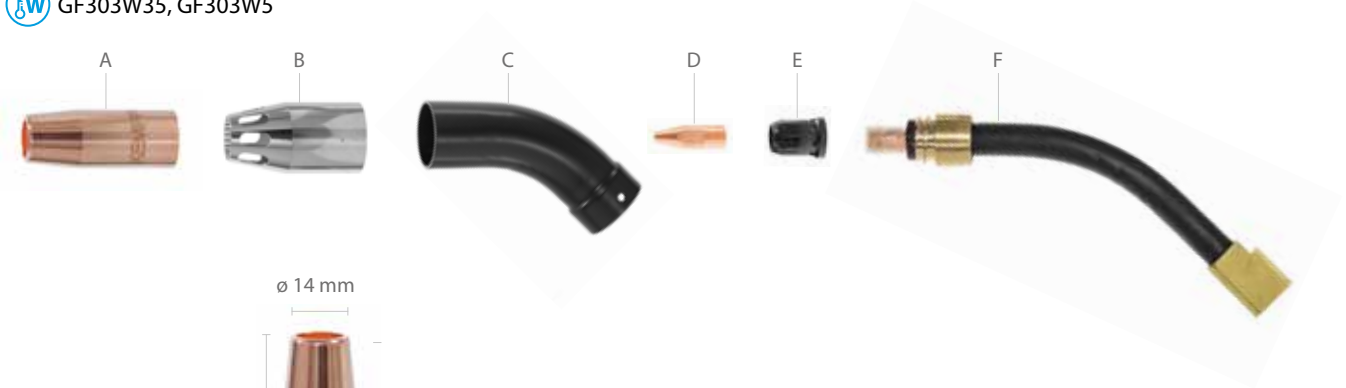

Consumibles

 GF303G35, GF303G5

 GF303W35, GF303W5

A. Boquilla de gas	∅ 22
W014452	Roscada, L57/OD22/D14

E. Adaptador de punta de contacto	
W013203	M10, aislado

B. Boquilla de aspiración	
SP020810	BOQUILLA DE ASPIRACIÓN GF 22 MM

F. Cuello de pistola	
SP021213	G303
SP020926	W303

C. Tubo de aspiración	
SP020077	TUBO DE ASPIRACIÓN GF 45 GRADOS

Conductores de alambre	
W013628	0,9-1,2 Fe/3,5 m ∅ 4,6 en acero
W013632	0,9-1,2 Fe/5,0 m ∅ 4,6 en acero

D. Punta de contacto	
CT10C1SD001	1,0 C1 STD M10

Tubo guía de alambre	
SP016214	Tapa de 4,9 mm, sellada, G
SP014606	Tapa de 4,9 mm, W